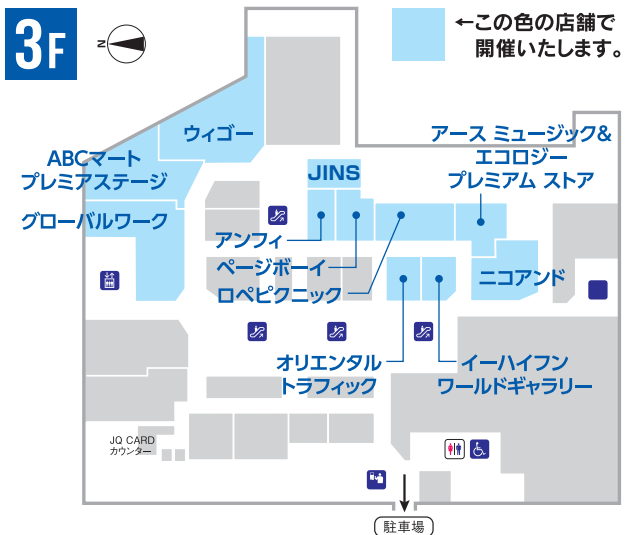

バーゲン価格が さらにプライスオフ!

TIME SALE

休日はもちろん、平日も開催!

開催日 **7.7(土)/8(日)/11(水)/14(土)/15(日)/16(月・祝)**

7.7(土)/8(日)	1F-2F 3F	13:00~13:30/15:30~16:00 14:00~14:30/16:30~17:00
7.11(水)平日も開催!	1F-2F 3F	13:00~13:30/18:30~19:00 13:00~13:30/18:30~19:00
7.14(土)/15(日)/16(月・祝)	1F-2F 3F	14:00~14:30/16:30~17:00 13:00~13:30/15:30~16:00

1F 全日程開催

創業明治二十年

白水堂

2F

LOWRYS FARM

7・8のみ

ローリーズファーム

2F 全日程開催

index

インデックス

2F

MAJESTIC LEGON

8のみ

マジェスティックレゴン

2F 全日程開催

SM2

3F 全日程開催

ORiental TRaffic

オリエンタルトラフィック

3F 全日程開催

ROPÉ PICNIC

ロペピクニック

3F

GLOBAL WORK